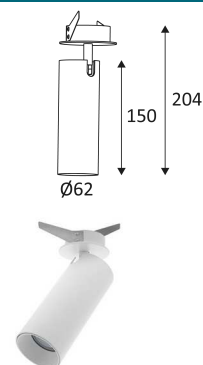

FILI 5 RX-B GU10 AUTO

- Richtbare ronde half ingebouwde spot.
- Bevestiging met bladveren.
- Geleverd met goud reflector.
- Dubbel automatisch klemmenblok.

CODE	KLEUR	MATERIAAL	SOCKET	AC	Watt Max	LAMP
DO49105	MAT ZWART	ALUMINIUM	GU10 AUTO	AC 230V	13W	PAR16 LED
DO49130	MAT WIT	ALUMINIUM	GU10 AUTO	AC 230V	13W	PAR16 LED

MAT ZWART

MAT WIT

Inbouw Plafondmontage alleen.

Alleen voor binnengebruik.

Bescherming tegen het binnendringen van lichaam >12mm. Zonder bescherming tegen water.

Weerstand : 0,23 Joule.

Product waarvan die toegankelijke delen geschieden zijn van de actieve delen, door een dubbele of een versterkte isolatie.

Gatdiameter voor de armatuur in te voegen. (58mm)

Verticale oriëntatie van het toestel mogelijk tot een maximum van 90°.

Horizontale oriëntatie van het toestel mogelijk tot een maximum van 355°.

CE gekeurd.