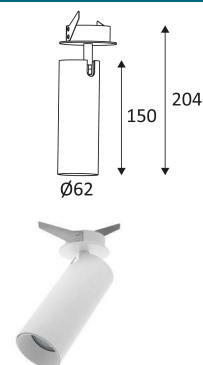

FILI 5 RX-B GU10 AUTO

- Spot semi-encastré rond orientable.
- Fixation par lamelles.
- Livré avec réflecteur doré.
- Double bornier automatique.

CODE	COULEUR	MATIÈRE	SOCKET	AC	Watt Max	LAMPE
DO49105	NOIR MAT	ALUMINIUM	GU10 AUTO	AC 230V	13W	PAR16 LED
DO49130	BLANC MAT	ALUMINIUM	GU10 AUTO	AC 230V	13W	PAR16 LED

NOIR MAT

BLANC MAT

Montage au plafond en encastré uniquement.

Usage intérieur uniquement.

Protection contre la pénétration de corps supérieurs à 12mm. Sans protection contre l'eau.

Résistance : 0,23 Joule.

Produit dont les parties accessibles sont séparées des parties actives par double isolation ou isolation renforcée.

Diamètre de percement pour insérer le luminaire. (58mm)

Orientation verticale possible du luminaire pour un maximum de 90°.