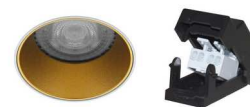

Source remplaçable par un end-user.