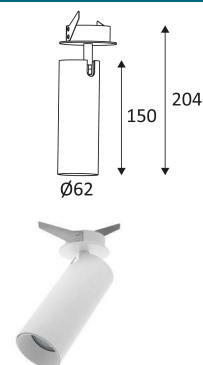

FILI 5 RX-B GU10 AUTO

- Runde und schwenkbare Halbeinbauleuchte.
- Befestigung mit Blattfedern.
- Lieferung mit goldenem Reflektor.
- Doppelte automatische Anschlußbox.

CODE	FARBE	MATERIAL	SOCKET	AC	Watt Max	LAMPE
DO49105	SCHWARZ MATT	ALUMINIUM	GU10 AUTO	AC 230V	13W	PAR16 LED
DO49130	WEISS MATT	ALUMINIUM	GU10 AUTO	AC 230V	13W	PAR16 LED

SCHWARZ MATT

WEISS MATT

Nur für Deckeneinbaumontage.

Nur für den Innengebrauch.

Schutz gegen Eindringen von Körpern von mehr als 12mm. Ohne Schutz gegen Wasser.

Widerstand : 0,23 Joule.

Produkt von welchen die zugänglichen Teile getrennt sind von den aktiven Teilen, durch eine doppelte oder eine verstärkte Isolierung.

Durchmesser der Bohrung für die Leuchte. (58mm)

Vertikale Orientierung der Leuchte möglich bis zu einem maximum von 90°.

Horizontale Orientierung der Leuchte möglich bis zu einem maximum von 355°.

CE Genehmigung.