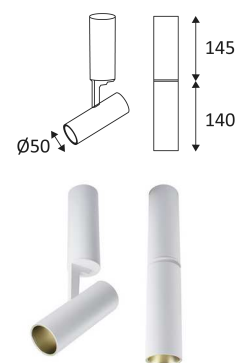

FILI 4 RX

- Plafonnier rond orientable.
- Livré avec réflecteurs doré et argenté.
- Convertisseur non dimmable intégré dans l'appareil.

Ce produit contient 1 source(s) lumineuse(s) d'efficacité énergétique G.