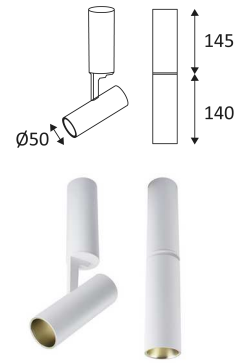

# FILI 4 RX

- Runde Deckenleuchte, schwenkbar.
- Lieferung mit gold- und silberfarbenen Reflektoren.
- Inklusive nicht dimmbarer Treiber.

Dieses Produkt enthält 1 Lichtquelle(n) mit G energieeffizient.

CODE	FARBE	MATERIAL	AC	LED	T° (K)	LED Lumen	System Lumen
WA161WW05	SCHWARZ MATT	ALUMINIUM	AC 230V	13W	3000K	1180 Lm	791 Lm
WA161WW30	WEISS MATT	ALUMINIUM	AC 230V	13W	3000K	1180 Lm	791 Lm

SCHWARZ MATT

WEISS MATT

Nur für Deckenmontage.

Nur für den Innengebrauch.

Schutz gegen Eindringen von Körpern von mehr als 12mm. Ohne Schutz gegen Wasser.

Widerstand : 0,23 Joule.

Produkt von welchen die zugänglichen Teile getrennt sind von den aktiven Teilen, durch eine doppelte oder eine verstärkte Isolierung.

Vertikale Orientierung der Leuchte möglich bis zu einem maximum von 90°.

Horizontale Orientierung der Leuchte möglich bis zu einem maximum von 355°.

Strahlwinkel 40°.

CE Genehmigung.

CRI >80

LED-Spezifikationen.