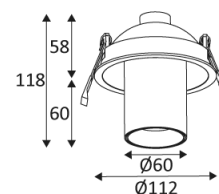

FILI 1 RX GU10 AUTO

- Richtbare ronde half ingebouwde spot.
- Bevestiging met veren.
- Dubbel automatisch klemmenblok.

CODE	KLEUR	MATERIAAL	SOCKET	AC	Watt Max	LAMP
DO44405	MAT ZWART	ALUMINIUM	GU10 AUTO	AC 230V	13W	PAR16 LED
DO44430	MAT WIT	ALUMINIUM	GU10 AUTO	AC 230V	13W	PAR16 LED

Inbouw Plafondmontage alleen.

Alleen voor binnengebruik.

Bescherming tegen het binnendringen van lichaam >12mm. Zonder bescherming tegen water.

Weerstand : 0,23 Joule.

Product waarvan die toegankelijke delen geschieden zijn van de actieve delen, door een dubbele of een versterkte isolatie.

Gatdiameter voor de armatuur in te voegen. (102mm)

Verticale oriëntatie van het toestel mogelijk tot een maximum van 45°.

Horizontale oriëntatie van het toestel mogelijk tot een maximum van 355°.

CE gekeurd.

Getest bij 650°.

De armatuur kan na de installatie niet bedekt worden, zelfs door een isolatie.

3 jaar garantie.

Lichtbron vervangbaar door eindgebruiker.