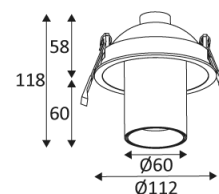

FILI 1 RX GU10 AUTO

- Spot semi-encastré rond orientable.
- Fixation par ressorts.
- Double bornier automatique.

CODE	COULEUR	MATIÈRE	SOCKET	AC	Watt Max	LAMPE
DO44405	NOIR MAT	ALUMINIUM	GU10 AUTO	AC 230V	13W	PAR16 LED
DO44430	BLANC MAT	ALUMINIUM	GU10 AUTO	AC 230V	13W	PAR16 LED

Montage au plafond en encastré uniquement.

Usage intérieur uniquement.

Protection contre la pénétration de corps supérieurs à 12mm. Sans protection contre l'eau.

Résistance : 0,23 Joule.

Produit dont les parties accessibles sont séparées des parties actives par double isolation ou isolation renforcée.

Diamètre de percement pour insérer le luminaire. (102mm)

Orientation verticale possible du luminaire pour un maximum de 45°.

Orientation horizontale possible du luminaire pour un maximum de 355°.

Homologation CE.

Testé à 650°.

Le produit ne peut pas être recouvert après montage, même par un isolant.

Garantie 3 ans.

Source remplaçable par un end-user.