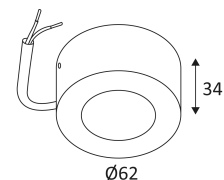

EVA 62 R

- Rundes Aufbaudownlight.
- Kein Konverter erforderlich.
- Nicht dimmbar.

Dieses Produkt enthält 1 Lichtquelle(n) mit G energieeffizient.

CODE	FARBE	MATERIAL	AC	LED	T° (K)	LED Lumen	System Lumen
DW1120R05	SCHWARZ MATT	ALUMINIUM	AC 230V	7W	3000K	455 Lm	335 Lm
DW1120R30	WEISS MATT	ALUMINIUM	AC 230V	7W	3000K	455 Lm	335 Lm

SCHWARZ MATT

WEISS MATT

Nur für Deckenmontage.

Nur für den Innengebrauch.

Schutz gegen Eindringen von Körpern von mehr als 12mm. Schutz gegen vertikal fallende Wassertropfen mit einem max. Gefälle von 60°.

Schutz gegen eine Stoßenergie von 0,20 Joule.

Beleuchtung mit Hauptisolierung, mit einem Gerät welches alle seine Metallteile die zugänglich sind mit dem Schutzleiter verbindet.

Strahlwinkel 38°.

CE Genehmigung.