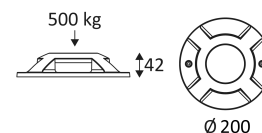

ELNE 4

- Außenleuchten zur Orientierungsbeleuchtung.
- Vier Richtungen.
- Mit Kabelein- und -ausgang.
- Bis 500kg befahrbar.
- In der Leuchte integrierter nicht dimmbarer Konverter.

Dieses Produkt enthält 4 Lichtquelle(n) mit G energieeffizient.