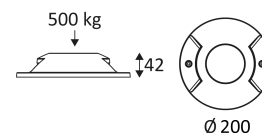

ELNE 2

- Buitenverlichting voor oriëntatieverlichting.
- Twee richtingen.
- Met in&uit kabel.
- Drive over van 500kg.
- Niet dimbare omvormer geïntegreerd in het toestel.

Dit product bevat 2 lichtbron(nen) energiezuinig G.

Weerstand : 20 Joules.

Product met hoofdisolatie, met een apparaat dat alle metalen delen die toegankelijk zijn met de beschermingsleiding verbindt.

CE gekeurd.

CRI >80

LED-specificaties.

RG1.

Getest bij 650°.