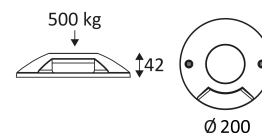

ELNE 1

- Außenleuchten zur Orientierungsbeleuchtung.
- Eine Richtung.
- Mit Kabelein- und -ausgang.
- Bis 500kg befahrbar.
- In der Leuchte integrierter nicht dimmbarer Konverter.

Dieses Produkt enthält 1 Lichtquelle(n) mit G energieeffizient.