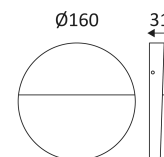

ELBY R

- Applique murale extérieure pour balisage.
 - Convertisseur non dimmable intégré dans l'appareil.
- Ce produit contient 9 source(s) lumineuse(s) d'efficacité énergétique F.

CODE	COULEUR	MATIÈRE	AC	LED	T° (K)	LED Lumen	System Lumen
OU364WW24	ANTHRACITE	FONTE D'ALUMINIUM	AC 230V	3W	3000K	390 Lm	299 Lm