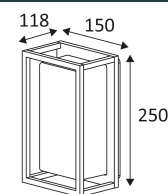

EDGY

- Applique murale ou plafonnier pour éclairage extérieur.
 - Diffuseur en polycarbonate opalin.
 - Avec entrée et sortie de câble.
 - Convertisseur non dimmable intégré dans l'appareil.
- Ce produit contient 1 source(s) lumineuse(s) d'efficacité énergétique E.