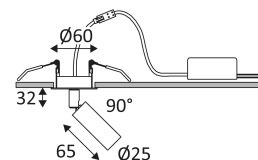

EDDY RX

- Richtbare, ronde, half ingebouwde downlight.
- Bevestiging met veren.
- Met externe niet dimbare omvormer.

Dit product bevat 1 lichtbron(nen) energiezuinig G.

CODE	KLEUR	MATERIAAL	AC	DC	LED	T° (K)	LED Lumen	System Lumen
DO509WW05	MAT ZWART	ALUMINIUM	AC 230V	DC 700mA 3V	2W	3000K	205 Lm	145 Lm
DO509WW30	MAT WIT	ALUMINIUM	AC 230V	DC 700mA 3V	2W	3000K	205 Lm	145 Lm

MAT ZWART

MAT WIT

Inbouw Plafondmontage alleen.

Inbouw Wandmontage alleen.

Alleen voor binnengebruik.

Bescherming tegen het binnendringen van lichaam >12mm. Zonder bescherming tegen water.

Weerstand : 0,23 Joule.

Product aangedreven door een laag voltage (SELV) die niet groter is dan 50V (AC RMS).

Gatdiameter voor de armatuur in te voegen. (52mm)

Minimale hoogte van het verlaagde plafond om de armatuur te bevestigen. (45mm)

Verticale oriëntatie van het toestel mogelijk tot een maximum van 90°.

Horizontale oriëntatie van het toestel mogelijk tot een maximum van 355°.

Lichtbundel 24°.

CE gekeurd.

CRI >90

LED-specificaties.

UGR lager dan 19.