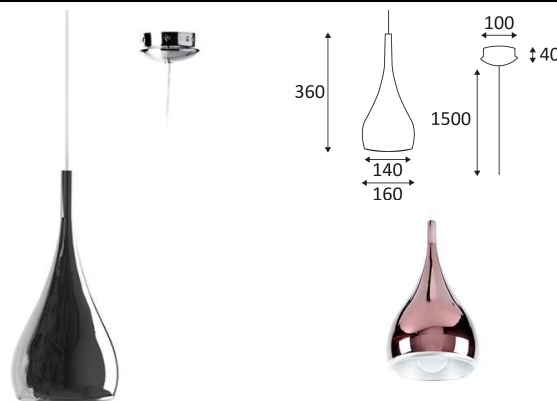

DROP 360 E27

- Suspension décorative.
- Livrée avec câble d'alimentation transparent (réglable 1.50m max) pour tous les coloris excepté le coloris 16 : câble noir et blanc.

CODE	COULEUR	MATIÈRE	SOCKET	AC	Watt Max	LAMP
KI00101	DORE MAT	ALUMINIUM	E27	AC 230V	40W	LED/CLA/ECO
KI00103	CHROME	ALUMINIUM	E27	AC 230V	40W	LED/CLA/ECO
KI00105	NOIR	ALUMINIUM	E27	AC 230V	40W	LED/CLA/ECO
KI00109	CHROME MAT	ALUMINIUM	E27	AC 230V	40W	LED/CLA/ECO

Montage en suspension.

Usage intérieur uniquement.

Protection contre la pénétration de corps supérieurs à 12mm. Sans protection contre l'eau.

Protection contre une énergie de choc de 0,20 Joule.

Produit à isolation principale qui comporte des dispositifs reliant l'ensemble de ses parties métalliques accessibles au conducteur de protection.