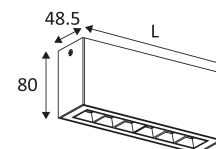

DOTS C

- Rechteckige, feste Deckenleuchte für Akzentbeleuchtung.
- Inklusive dimmbarer Treiber.
- Kompatibel mit Phasenan- und Phasenabschnittsdimmer.

Dieses Produkt enthält 3(6W), 6(12W), mit G energieeffizient.

CODE	FARBE	MATERIAL	AC	LED	T° (K)	LED Lumen	System Lumen	L (mm)
WA248WW05	SCHWARZ MATT	ALUMINIUM	AC 230V	6W	3000K	470 Lm	300 Lm	108
WA248WW30	WEISS MATT	ALUMINIUM	AC 230V	6W	3000K	470 Lm	300 Lm	108
WA249WW05	SCHWARZ MATT	ALUMINIUM	AC 230V	12W	3000K	940 Lm	565 Lm	188
WA249WW30	WEISS MATT	ALUMINIUM	AC 230V	12W	3000K	940 Lm	565 Lm	188
WA250WW05	SCHWARZ MATT	ALUMINIUM	AC 230V	16W	3000K	1400 Lm	895 Lm	268
WA250WW30	WEISS MATT	ALUMINIUM	AC 230V	16W	3000K	1400 Lm	895 Lm	268
WA251WW05	SCHWARZ MATT	ALUMINIUM	AC 230V	20W	3000K	1880 Lm	1165 Lm	348
WA251WW30	WEISS MATT	ALUMINIUM	AC 230V	20W	3000K	1880 Lm	1165 Lm	348

WEISS MATT

SCHWARZ MATT

WEISS MATT

Nur für Deckenmontage.

Nur für den Innengebrauch.

Schutz gegen Eindringen von Körpern von mehr als 12mm. Ohne Schutz gegen Wasser.

Schutz gegen eine Stoßenergie von 0,70 Joule.

Produkt von welchen die zugänglichen Teile getrennt sind von den aktiven Teilen, durch eine doppelte oder eine verstärkte Isolierung.

Strahlwinkel 45°.

CE Genehmigung.

CRI >80

LED-Spezifikationen.

UGR niedriger als 19.

Photobiologisches Risiko RG1

Getest bij 650°.

Stromversorgung einbegriffen.

Das Produkt ist dimmbar.

5 Jahre Garantie.