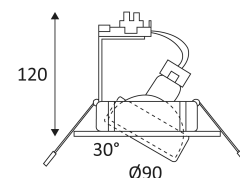

DLK2072 RX GU10

- Richtbare ronde inbouwspot.
- 3 kronen.
- Bevestiging met veren.

CODE	KLEUR	MATERIAAL	SOCKET	AC	Watt Max	LAMP
DLK207204	WIT	GEGOTEN ALUMINIUM	GU10	AC 230V	50W	PAR16
DLK207215	GEBORSTELD INOX	GEGOTEN ALUMINIUM	GU10	AC 230V	50W	PAR16
DLK207221	NIKKEL SATIJN	GEGOTEN ALUMINIUM	GU10	AC 230V	50W	PAR16

WIT

GEBORSTELD INOX

NIKKEL SATIJN

Inbouw Plafondmontage alleen.

Alleen voor binnengebruik.

Bescherming tegen het binnendringen van lichaam > 12mm en tegen verticaal vallende waterdruppels met een inclinatie van max. 60°.

Weerstand : 1 Joule.

Product waarvan die toegankelijke delen geschieden zijn van de actieve delen, door een dubbele of een versterkte isolatie.

Gatdiameter voor de armatuur in te voegen. (82 mm)

Verticale oriëntatie van het toestel mogelijk tot een maximum van 30°.

Horizontale oriëntatie van het toestel mogelijk tot een maximum van 355°.

CE gekeurd.

Getest bij 650°.

De armatuur kan na de installatie niet bedekt worden, zelfs door een isolatie.

2 jaar garantie.

Lichtbron vervangbaar door eindgebruiker.