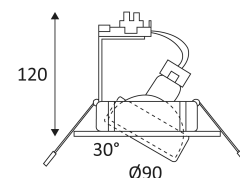

DLK2072 RX GU10

- Spot encastré rond orientable.
- 3 couronnes.
- Fixation par ressorts.

CODE	COULEUR	MATIÈRE	SOCKET	AC	Watt Max	LAMPE
DLK207204	BLANC	FONTE D'ALUMINIUM	GU10	AC 230V	50W	PAR16
DLK207215	INOX BROSSE	FONTE D'ALUMINIUM	GU10	AC 230V	50W	PAR16
DLK207221	NICKEL SATINE	FONTE D'ALUMINIUM	GU10	AC 230V	50W	PAR16

BLANC

INOX BROSSE

NICKEL SATINE

Montage au plafond en encastré uniquement.

Usage intérieur uniquement.

Protection contre les pénétrations des corps solides supérieurs à 12mm. Protection contre les chutes verticales de gouttes d'eau avec angle d'inclinaison de max. 60°.

Résistance : 1 Joule.

Produit dont les parties accessibles sont séparées des parties actives par double isolation ou isolation renforcée.

Diamètre de percement pour insérer le luminaire. (82 mm)

Orientation verticale possible du luminaire pour un maximum de 30°.

Orientation horizontale possible du luminaire pour un maximum de 355°.

Homologation CE.

Testé à 650°.

Le produit ne peut pas être recouvert après montage, même par un isolant.

Garantie 2 ans.

Source remplaçable par un end-user.