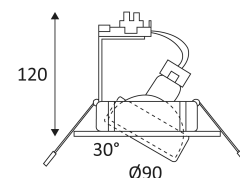

DLK2072 RX GU10

- Runde Einbauleuchte, schwenkbar.
- 3 Kränze.
- Befestigung mit Federn.