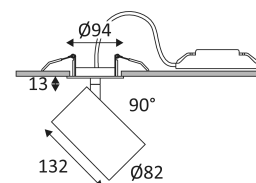

DEAN RX

- Richtbare, ronde, half ingebouwde downlight.
- Bevestiging met veren.
- Met externe niet dimbare omvormer.
- Optioneel : Dimbare omvormer CD125 afzonderlijk te bestellen.

Dit product bevat 1 lichtbron(nen) energiezuinig F.

Dit product bevat 54 lichtbron(nen)