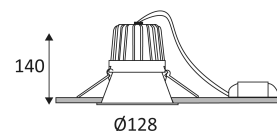

CURLI 3 RD

- Runde Einbauleuchte, starr.
- Reflektor mit geringer Leuchtdichte.
- Befestigung mit Federn.
- Inklusive dimmbarer Treiber.
- Kompatibel mit Phasen- und Phasenabschnittsdimmer.
- Optional: dimmbarer Konverter DALI CD126, separat bestellen.

Dieses Produkt enthält 1 Lichtquelle(n) mit F(3000K), E(4000K) energi

Dieses Produkt enthält 42,5 Lichtquelle

Dieses Produkt enthält 1 Lichtquelle(n) mit F(3000K), E(4000K) energi

CODE	FARBE	MATERIAL	AC	DC	LED	T° (K)	LED Lumen	System Lumen
DO289WW30	WEISS MATT	ALUMINIUMGUSS	AC 230V	DC 500mA 37V	25W	3000K	2450 Lm	1934 Lm
DO289NW30	WEISS MATT	ALUMINIUMGUSS	AC 230V	DC 500mA 37V	25W	4000K	2580 Lm	2181 Lm

ZUBEHÖR	FARBE	BESCHREIBUNG
DO42230	WEISS MATT	CURLI 3 RD RECHTECKIGE RING 145x145mm

CODE	Watt Max	PRI	SEC	INPUTS	OUTPUTS	Max Case T°	Max Amb. T°
CD126	4-27W	AC 230V	DC 500mA	1	1	85°C	50°C

Nur für Deckeneinbaumontage.

Nur für den Innengebrauch.

Schutz gegen Eindringen von Körpern von mehr als 12mm. Schutz gegen vertikal fallende Wassertropfen mit einem max. Gefälle von 60°.

Widerstand : 0,50 Joule.

Produkt von welchen die zugänglichen Teile getrennt sind von den aktiven Teilen, durch eine doppelte oder eine verstärkte Isolierung.

Durchmesser der Bohrung für die Leuchte. (120mm)

Strahlwinkel 40°.

CE Genehmigung.

CRI >80

LED-Spezifikationen.

UGR niedriger als 19.

RG1.

Getestet bei 850°.

Das Produkt kann nach der Installation nicht abgedeckt werden, auch nicht durch eine Isolation.

Stromversorgung einbegriffen.

Verbindung zu einem Power-LED-Konstantstrom 500mA DC.

Das Produkt ist dimmbar.