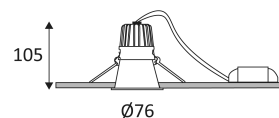

CURLI 1 RD

- Runde Einbauleuchte, starr.
- Reflektor mit geringer Leuchtdichte.
- Befestigung mit Federn.
- Inklusive dimmbarer Treiber.
- Kompatibel mit Phasen- und Phasenabschnittsdimmer.
- Optional: dimmbarer Konverter DALI CD123, separat bestellen.

Dieses Produkt enthält 42,5 Lichtquelle

Dieses Produkt enthält 1 Lichtquelle(n) mit E energieeffizient.

Dieses Produkt enthält 1 Lichtquelle(n) mit E energieeffizient.

CODE	FARBE	MATERIAL	AC	DC	LED	T° (K)	LED Lumen	System Lumen
DO287WW30	WEISS MATT	ALUMINIUMGUSS	AC 230V	DC 250mA 37V	10W	3000K	1050 Lm	789 Lm
DO287NW30	WEISS MATT	ALUMINIUMGUSS	AC 230V	DC 250mA 37V	10W	4000K	1140 Lm	870 Lm

ZUBEHÖR	FARBE	BESCHREIBUNG
DO42030	WEISS MATT	CURLI 1 RD RECHTECKIGE RING 85X85mm

CODE	Watt Max	PRI	SEC	INPUTS	OUTPUTS	Max Case T°	Max Amb. T°
CD123	3-18W	AC 230V	DC 250mA	1	1	80°C	50°C

Nur für Deckeneinbaumontage.

Nur für den Innengebrauch.

Schutz gegen Eindringen von Körpern von mehr als 12mm. Schutz gegen vertikal fallende Wassertropfen mit einem max. Gefälle von 60°.

Widerstand : 0,50 Joule.

Produkt von welchen die zugänglichen Teile getrennt sind von den aktiven Teilen, durch eine doppelte oder eine verstärkte Isolierung.

Durchmesser der Bohrung für die Leuchte. (70mm)

Strahlwinkel 40°.

CE Genehmigung.

CRI >80

LED-Spezifikationen.

UGR niedriger als 19.

RG1.

Getestet bei 850°.

Das Produkt kann nach der Installation nicht abgedeckt werden, auch nicht durch eine Isolation.

Stromversorgung einbegriffen.

Verbindung zu einem Power-LED-Konstantstrom 250mA DC.

Das Produkt ist dimmbar.