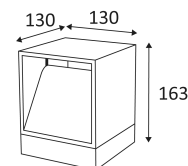

CUBIC P

- Vierkant armatuur voor buitenverlichting.
- Niet dimbare omvormer geïntegreerd in het toestel.

Dit product bevat 1 lichtbron(nen) energiezuinig D.

CODE	KLEUR	MATERIAAL	AC	LED	T° (K)	LED Lumen	System Lumen
OU316NW24	ANTRACIET	GEGOTEN ALUMINIUM	AC 230V	9W	4000K	380 Lm	220 Lm