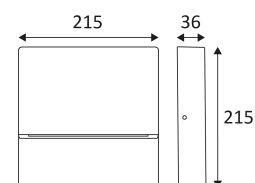

# COSTE 2

- Applique murale extérieure pour balisage.
- Avec entrée et sortie de câble.
- Convertisseur non dimmable intégré dans l'appareil.

Ce produit contient 1 source(s) lumineuse(s) d'efficacité énergétique F.