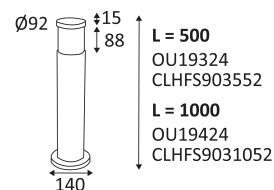

COS92 P E27

- Runde Pollerleuchte für Außenbeleuchtung.
- Diffusor aus mattiertem Glas.
- Kein Trafo erforderlich.

CODE	FARBE	MATERIAL	SOCKET	AC	Watt Max	LAMPE	KG	L (mm)
OU19324	ANTHRAZIT	ALUMINIUMGUSS	E27	AC 230V	60W	CLA/ECO/LED		500
OU19424	ANTHRAZIT	ALUMINIUMGUSS	E27	AC 230V	60W	CLA/ECO/LED		1000
CLHFS903552	SILBER	ALUMINIUMGUSS	E27	AC 230V	60W	CLA/ECO/LED	2,047	500
CLHFS9031052	SILBER	ALUMINIUMGUSS	E27	AC 230V	60W	CLA/ECO/LED	3,54	1000

ANTHRAZIT

SILBER

Nur auf den Grund montieren.

Außengebrauch.

Schutz gegen Eindringen von Körpern von mehr als 1mm. Schutz gegen Spritzwasser.

Beleuchtung mit Hauptisolierung, mit einem Gerät welches alle seine Metallteile die zugänglich sind mit dem Schutzleiter verbindet.