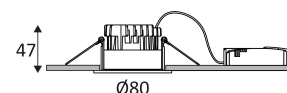

COPE RD

- Runde Einbauleuchte, starr.
- Reflektor mit geringer Leuchtdichte.
- Befestigung mit Federn.
- Inklusive dimmbarer Treiber.
- Kompatibel mit Phasen- und Phasenabschnittsdimmer.

Dieses Produkt enthält 1 Lichtquelle(n) mit F energieeffizient.