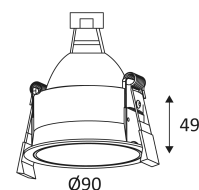

COMO RX GU10

- Spot encastré rond orientable.
- Réflecteur basse luminance.
- Fixation par ressorts.

CODE	COULEUR	MATIÈRE	SOCKET	AC	Watt Max	LAMPE
DO51805	NOIR MAT	ALUMINIUM	GU10	AC 230V	13W	PAR16 LED
DO51808	NOIR MAT - CHAMPAGNE	ALUMINIUM	GU10	AC 230V	13W	PAR16 LED
DO51817	NOIR MAT - ARGENT	ALUMINIUM	GU10	AC 230V	13W	PAR16 LED
DO51830	BLANC MAT	ALUMINIUM	GU10	AC 230V	13W	PAR16 LED
DO51849	BLANC MAT - CHAMPAGNE	ALUMINIUM	GU10	AC 230V	13W	PAR16 LED
DO51853	BLANC MAT - ARGENT	ALUMINIUM	GU10	AC 230V	13W	PAR16 LED

Diamètre de percement pour insérer le luminaire. (83mm)

Hauteur de faux-plafond minimum pour y inclure le luminaire. (130mm)

Orientation verticale possible du luminaire pour un maximum de 25°.

Homologation CE.