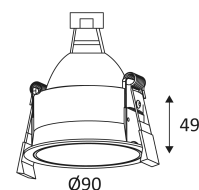

COMO RX GU10

- Runde Einbauleuchte, schwenkbar.
- Reflektor mit geringer Leuchtdichte.
- Befestigung mit Federn.

CODE	FARBE	MATERIAL	SOCKET	AC	Watt Max	LAMPE
DO51805	SCHWARZ MATT	ALUMINIUM	GU10	AC 230V	13W	PAR16 LED
DO51808	SCHWARZ MATT - CHAMPAGNE	ALUMINIUM	GU10	AC 230V	13W	PAR16 LED
DO51817	SCHWARZ MATT - SILBER	ALUMINIUM	GU10	AC 230V	13W	PAR16 LED
DO51830	WEISS MATT	ALUMINIUM	GU10	AC 230V	13W	PAR16 LED
DO51849	WEISS MATT - CHAMPAGNE	ALUMINIUM	GU10	AC 230V	13W	PAR16 LED
DO51853	WEISS MATT - SILBER	ALUMINIUM	GU10	AC 230V	13W	PAR16 LED

Gattdiameter voor de armatuur in te voegen. (83mm)

Mindesthöhe der Zwischendecke, um die Leuchte anzubringen. (130mm)

Vertikale Orientierung der Leuchte möglich bis zu einem maximum von 25°.

CE Genehmigung.