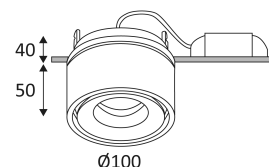

CLIC RDX

- Richtbare, ronde, half ingebouwde downlight.
- Bevestiging met veren.
- Met externe dimbare omvormer.
- Verenigbaar met fase afsnijdingsdimmer.
- Optioneel : DALI dimbare omvormer CD124 afzonderlijk te bestellen.

Dit product bevat 1 lichtbron(nen) energiezuinig G.

Dit product bevat 42,5 lichtbron(ne)
Dit product bevat 1 lichtbron(nen) energiezuinig G.

CODE	KLEUR	MATERIAAL	AC	DC	LED	T° (K)	LED Lumen	System Lumen
DO224SW05	MAT ZWART	ALUMINIUM	AC 230V	DC 300mA 37V	13W	2700K	1120 Lm	798 Lm
DO224SW30	MAT WIT	ALUMINIUM	AC 230V	DC 300mA 37V	13W	2700K	1120 Lm	798 Lm
DO224WW05	MAT ZWART	ALUMINIUM	AC 230V	DC 300mA 37V	13W	3000K	1180 Lm	900 Lm
DO224WW30	MAT WIT	ALUMINIUM	AC 230V	DC 300mA 37V	13W	3000K	1180 Lm	900 Lm

CODE	Watt Max	PRI	SEC	INPUTS	OUTPUTS	Max Case T°	Max Amb. T°
CD124	3-18W	AC 230V	DC 300mA	1	1	80°C	50°C

Inbouw Plafondmontage alleen.

Alleen voor binnengebruik.

Bescherming tegen het binnendringen van lichaam >12mm. Zonder bescherming tegen water.

Weerstand : 0,23 Joule.

Product waarvan die toegankelijke delen geschieden zijn van de actieve delen, door een dubbele of een versterkte isolatie.

Gatdiameter voor de armatuur in te voegen. (94mm)

Verticale oriëntatie van het toestel mogelijk tot een maximum van 90°.

Horizontale oriëntatie van het toestel mogelijk tot een maximum van 355°.

Lichtbundel 38°.

CE gekeurd.

CRI>90

LED-specificaties.

UGR lager dan 19.

RG1.

Getest bij 650°.