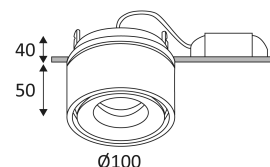

CLIC RDX

- Spot semi-encastré rond orientable.
- Fixation par ressorts.
- Convertisseur dimmable déporté fourni.
- Compatible avec variateur fin de phase.
- En option, convertisseur dimmable DALI CD124 à commander séparément.

Ce produit contient 1 source(s) lumineuse(s) d'efficacité énergétique G.

CODE	COULEUR	MATIÈRE	AC	DC	LED	T° (K)	LED Lumen	System Lumen
DO224SW05	NOIR MAT	ALUMINIUM	AC 230V	DC 300mA 37V	13W	2700K	1120 Lm	798 Lm
DO224SW30	BLANC MAT	ALUMINIUM	AC 230V	DC 300mA 37V	13W	2700K	1120 Lm	798 Lm
DO224WW05	NOIR MAT	ALUMINIUM	AC 230V	DC 300mA 37V	13W	3000K	1180 Lm	900 Lm
DO224WW30	BLANC MAT	ALUMINIUM	AC 230V	DC 300mA 37V	13W	3000K	1180 Lm	900 Lm

CODE	Watt Max	PRI	SEC	INPUTS	OUTPUTS	Max Case T°	Max Amb. T°
CD124	3-18W	AC 230V	DC 300mA	1	1	80°C	50°C

Montage au plafond en encastré uniquement.

Usage intérieur uniquement.

Protection contre la pénétration de corps supérieurs à 12mm. Sans protection contre l'eau.

Résistance : 0,23 Joule.

Produit dont les parties accessibles sont séparées des parties actives par double isolation ou isolation renforcée.

Diamètre de percement pour insérer le luminaire. (94mm)

Orientation verticale possible du luminaire pour un maximum de 90°.

Orientation horizontale possible du luminaire pour un maximum de 355°.

Faisceau 38°.

Homologation CE.

IRC >90

"Durée de vie" des moteurs de lumière.

UGR inférieure à 19.

RG1.

Testé à 650°.