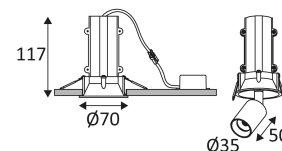

CLARA 1 RDX

- Richtbare, ronde, half ingebouwde downlight.
- Bevestiging met veren.
- Met externe dimbare omvormer.
- Verenigbaar met fase aansnijding of fase afsnijdingsdimmer.

Dit product bevat 1 lichtbron(nen) energiezuinig G.

Product waarvan die toegankelijke delen geschieden zijn van de actieve delen, door een dubbele of een versterkte isolatie.

Gatdiameter voor de armatuur in te voegen. (65mm)

Minimale hoogte van het verlaagde plafond om de armatuur te bevestigen. (130mm)

Verticale oriëntatie van het toestel mogelijk tot een maximum van 90°.

Horizontale oriëntatie van het toestel mogelijk tot een maximum van 350°.

Lichtbundel 36°.

CE gekeurd.

CRI >80

LED-specificaties.

UGR lager dan 19.