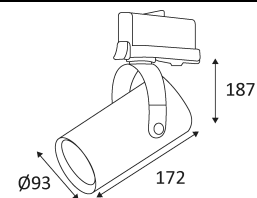

CICLO 4

- Scheinwerfer für Akzentbeleuchtung.
- Aluminiumguss.
- Adapter für Track III.
- In die Leuchte integrierter nicht dimmbarer Konverter.

CODE	FARBE	MATERIAL	AC	LED	T° (K)	LED Lumen	System Lumen
TR10631	WEISS	ALUMINIUM	AC 230V	20W	4000K	1670 Lm	1367 Lm

Nur für Deckenmontage.

Nur für den Innengebrauch.

Schutz gegen Eindringen von Körpern von mehr als 12mm. Ohne Schutz gegen Wasser.

Beleuchtung mit Hauptisolierung, mit einem Gerät welches alle seine Metallteile die zugänglich sind mit dem Schutzleiter verbindet.

Horizontale Orientierung der Leuchte möglich bis zu einem maximum von 350°.

Vertikale Orientierung der Leuchte möglich bis zu einem maximum von 90°.

Strahlwinkel 24°.

Farbwiedergabeindex >80.

CE Genehmigung.