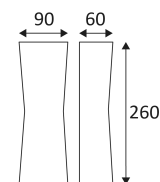

# CHERA

- Applique murale pour éclairage extérieur.
- Eclairage "up&down".
- Convertisseur non dimmable intégré dans l'appareil.

Ce produit contient 2 source(s) lumineuse(s) d'efficacité énergétique F.

CODE	COULEUR	MATIÈRE	AC	LED	T° (K)	LED Lumen	System Lumen
OU363WW24	ANTHRACITE	FONTE D'ALUMINIUM	AC 230V	2x6W	3000K	2x680 Lm	2x446 Lm