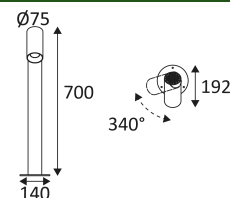

CHASE

- Borne ronde pour éclairage extérieur.
 - Convertisseur non dimmable intégré dans l'appareil.
- Ce produit contient 1 source(s) lumineuse(s) d'efficacité énergétique F.

CODE	COULEUR	MATIÈRE	AC	LED	T° (K)	LED Lumen	System Lumen
OU480WW24	ANTHRACITE	ALUMINIUM	AC 230V	7W	3000K	700 Lm	300 Lm