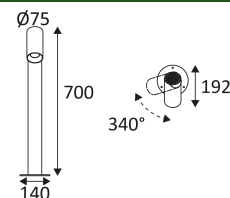

# CHASE

- Runde Pollerleuchte für Außenbeleuchtung.
- In der Leuchte integrierter nicht dimmbarer Konverter.

Dieses Produkt enthält 1 Lichtquelle(n) mit F energieeffizient.

CODE	FARBE	MATERIAL	AC	LED	T° (K)	LED Lumen	System Lumen
OU480WW24	ANTHRAZIT	ALUMINIUM	AC 230V	7W	3000K	700 Lm	300 Lm

Nur auf den Grund montieren.

Außengebrauch.

Gegen Staub geschützt. Und geschützt gegen Spritzwasser.

Widerstand : 1 Joule.

Beleuchtung mit Hauptisolierung, mit einem Gerät welches alle seine Metallteile die zugänglich sind mit dem Schutzleiter verbindet.

Horizontale Orientierung der Leuchte möglich bis zu einem maximum von 340°.

Strahlwinkel 20°.

CE Genehmigung.

CRI >80

LED-Spezifikationen.

RG1.

Getest bij 650°.

Stromversorgung einbegriffen.