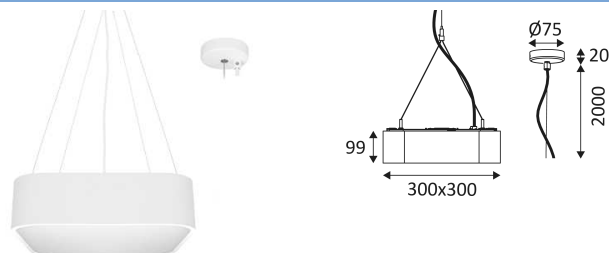

CAPRI S 1 P

- Vierkant pendelarmatuur.
- PS lichtrooster met prismatische structuur.
- 2700K, 3000K of 4000K naar keuze via een schakelaar in het armatuur.
- Geleverd met ophangset (regelbaar max 2.00m), ronde basis en zwarte of witte voedingskabel.
- Dimbare faseafsnijding of dimbare DALI-push-omvormer geïntegreerd in het toestel.

Dit product bevat 1 lichtbron(nen) energiezuinig F.

| CODE | KLEUR | MATERIAAL | AC | LED | T° (K) | LED Lumen | System Lumen |
|-----------|-----------|-----------|---------|-----|-----------------|-----------------|-----------------|
| SU16405 | MAT ZWART | ALUMINIUM | AC 230V | 20W | 2700-3000-4000K | 2400 Lm (4000K) | 1335 Lm (4000K) |
| SU16430 | MAT WIT | ALUMINIUM | AC 230V | 20W | 2700-3000-4000K | 2400 Lm (4000K) | 1335 Lm (4000K) |
| SU16405DA | MAT ZWART | ALUMINIUM | AC 230V | 20W | 2700-3000-4000K | 2400 Lm (4000K) | 1335 Lm (4000K) |
| SU16430DA | MAT WIT | ALUMINIUM | AC 230V | 20W | 2700-3000-4000K | 2400 Lm (4000K) | 1335 Lm (4000K) |

MAT ZWART

MAT WIT

Pendelmontage.

Alleen voor binnengebruik.

Bescherming tegen het binnendringen van lichaam >12mm. Zonder bescherming tegen water.

Bescherming tegen een impact-energie van 0,20 Joule.

Product met hoofdisolatie, met een apparaat dat alle metalen delen die toegankelijk zijn met de beschermingsleiding verbindt.