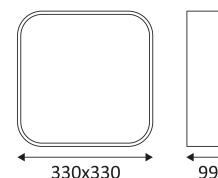

CAPRI S 1 C

- Wand- oder Deckenleuchte.
- PS-Diffusor mit prismatischer Struktur.
- 2700K, 3000K oder 4000K nach Wahl über einen Schalter in der Leuchte.
- Inklusive dimmbarer Phasenabschnittskonverter oder dimmbarer DALI-Push-Konverter.