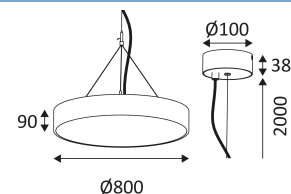

CAPRI R 3 P

- Runde Pendelleuchte.
- PS-Diffusor mit prismatischer Struktur.
- 2700K, 3000K oder 4000K nach Wahl über einen Schalter in der Leuchte.
- Lieferung mit Stahlseilen (verstellbar, max. 2,00 m), runde Basis und weißem oder schwarzem Stromkabel.
- Inklusive dimmbarer DALI-Konverter.

Dieses Produkt enthält 48 Lichtquelle(n)

Dieses Produkt enthält 1 Lichtquelle(n) mit F energieeffizient.