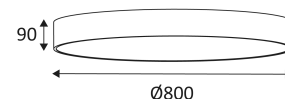

CAPRI R 3 C

- Applique murale ou plafonnier.
 - Diffuseur PS à structure prismatique.
 - 2700K, 3000K ou 4000K au choix via un interrupteur dans le luminaire.
 - Convertisseur dimmable DALI intégré dans l'appareil.
- Ce produit contient 1 source(s) lumineuse(s) d'efficacité énergétique F.