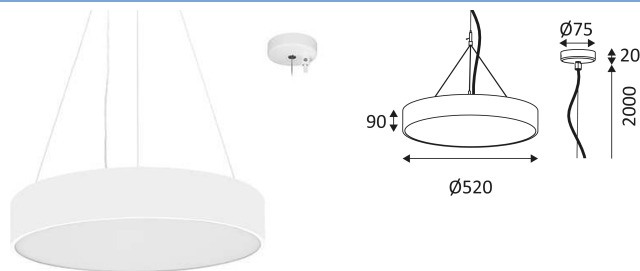

# CAPRI R 2 P

- Rond pendelarmatuur.
- PS lichtrooster met prismatische structuur.
- 2700K, 3000K of 4000K naar keuze via een schakelaar in het armatuur.
- Geleverd met ophangset (regelbaar max 2.00m), ronde basis en zwarte of witte voedingskabel.
- Dimbare faseafsnijding of dimbare DALI-push-omvormer geïntegreerd in het toestel.

Dit product bevat 1 lichtbron(nen) energiezuinig F.

CODE	KLEUR	MATERIAAL	AC	LED	T° (K)	LED Lumen	System Lumen
SU15405	MAT ZWART	ALUMINIUM	AC 230V	42W	2700-3000-4000K	5150 Lm (4000K)	2910 Lm (4000K)
SU15430	MAT WIT	ALUMINIUM	AC 230V	42W	2700-3000-4000K	5150 Lm (4000K)	2910 Lm (4000K)
SU15405DA	MAT ZWART	ALUMINIUM	AC 230V	42W	2700-3000-4000K	5150 Lm (4000K)	2910 Lm (4000K)
SU15430DA	MAT WIT	ALUMINIUM	AC 230V	42W	2700-3000-4000K	5150 Lm (4000K)	2910 Lm (4000K)

MAT ZWART

MAT WIT

Pendelmontage.

Alleen voor binnengebruik.

Bescherming tegen het binnendringen van lichaam >12mm. Zonder bescherming tegen water.

Bescherming tegen een impact-energie van 0,20 Joule.

Product met hoofdisolatie, met een apparaat dat alle metalen delen die toegankelijk zijn met de beschermingsleiding verbindt.

Lichtbundel 90°.

CE gekeurd.

CRI >90

Keuze van kleurtemperatuur.

LED-specificaties.

UGR lager dan 19.

Fotobiologisch risico RG1

Getest bij 650°.