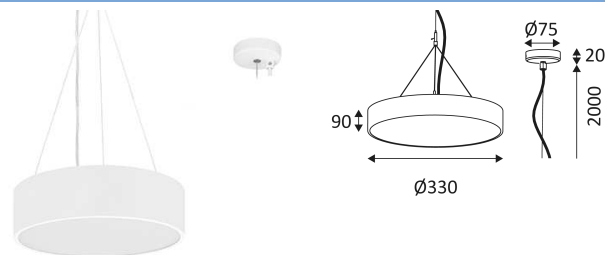

CAPRI R 1 P

- Rond pendelarmatuur.
- PS lichtrooster met prismatische structuur.
- 2700K, 3000K of 4000K naar keuze via een schakelaar in het armatuur.
- Geleverd met ophangset (regelbaar max 2.00m), ronde basis en zwarte of witte voedingskabel.
- Dimbare faseafsnijding of dimbare DALI-push-omvormer geïntegreerd in het toestel.

Dit product bevat 1 lichtbron(nen) energiezuinig F.

CODE	KLEUR	MATERIAAL	AC	LED	T° (K)	LED Lumen	System Lumen
SU15305	MAT ZWART	ALUMINIUM	AC 230V	20W	2700-3000-4000K	2400 Lm (4000K)	1360 Lm (4000K)
SU15330	MAT WIT	ALUMINIUM	AC 230V	20W	2700-3000-4000K	2400 Lm (4000K)	1360 Lm (4000K)
SU15305DA	MAT ZWART	ALUMINIUM	AC 230V	20W	2700-3000-4000K	2400 Lm (4000K)	1360 Lm (4000K)
SU15330DA	MAT WIT	ALUMINIUM	AC 230V	20W	2700-3000-4000K	2400 Lm (4000K)	1360 Lm (4000K)

MAT ZWART

MAT WIT

Pendelmontage.

Alleen voor binnengebruik.

Bescherming tegen het binnendringen van lichaam >12mm. Zonder bescherming tegen water.

Bescherming tegen een impact-energie van 0,20 Joule.

Product met hoofdisolatie, met een apparaat dat alle metalen delen die toegankelijk zijn met de beschermingsleiding verbindt.