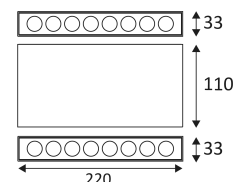

BRIKPRO 2 A

1. Applique murale pour éclairage extérieur.
   - Diffuseurs en verre sérigraphié noir.
   - Faisceaux asymétriques.
   - Eclairage direct/indirect.
   - Convertisseur non dimmable intégré dans l'appareil.
2. Ce produit contient 2 source(s) lumineuse(s) d'efficacité énergétique F.