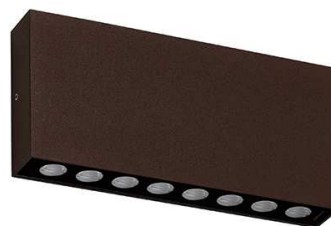

# BRIKPRO 1 A

- Applique murale pour éclairage extérieur.
  - Diffuseur en verre sérigraphié noir.
  - Faisceau asymétrique.
  - Eclairage direct.
  - Convertisseur non dimmable intégré dans l'appareil.
- Ce produit contient 1 source(s) lumineuse(s) d'efficacité énergétique F.

CODE	COULEUR	MATIÈRE	AC	LED	T° (K)	LED Lumen	System Lumen
BP22/1C/3K/A	ANTHRACITE	FONTE D'ALUMINIUM	AC 230V	14W	3000K	1300 Lm	940 Lm
BP22/1C/3K/G	GRIS MAT	FONTE D'ALUMINIUM	AC 230V	14W	3000K	1300 Lm	940 Lm
BP22/1C/3K/W	BLANC MAT	FONTE D'ALUMINIUM	AC 230V	14W	3000K	1300 Lm	940 Lm
BP22/1C/3K/BR	ACIER CORTEN	FONTE D'ALUMINIUM	AC 230V	14W	3000K	1300 Lm	940 Lm

ANTHRACITE

GRIS MAT

BLANC MAT

ACIER CORTEN

Montage sur un mur uniquement.

Usage intérieur et extérieur.

Étanche aux poussières. Étanche à l'immersion temporaire.

Protection contre une énergie de choc de 20 Joules.

Produit à isolation principale qui comporte des dispositifs reliant l'ensemble de ses parties métalliques accessibles au conducteur de protection.

Faisceau 40°.

Homologation CE.

Indice de rendu des couleurs &gt;90.