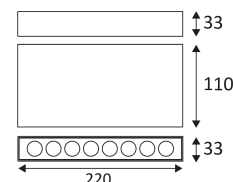

# BRIKPRO 1 A

- Applique murale pour éclairage extérieur.
  - Diffuseur en verre sérigraphié noir.
  - Faisceau asymétrique.
  - Eclairage direct.
  - Convertisseur non dimmable intégré dans l'appareil.
- Ce produit contient 1 source(s) lumineuse(s) d'efficacité énergétique F.