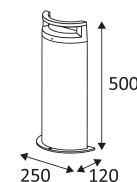

BREST

- Borne arrondie pour éclairage extérieur.
 - Convertisseur non dimmable intégré dans l'appareil.
- Ce produit contient 1 source(s) lumineuse(s) d'efficacité énergétique E.

CODE	COULEUR	MATIÈRE	AC	LED	T° (K)	LED Lumen	System Lumen
OU507WW05	NOIR MAT	ALUMINIUM	AC 230V	10W	3000K	1150 Lm	520 Lm