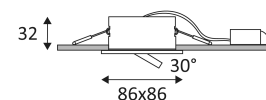

BORA SDX

- Rechteckige Einbauleuchte, schwenkbar, 4 in 1.
- 2700K, 3000K, 4000K oder 6000K nach Wahl über einen Schalter auf dem Konverter.
- Befestigung mit Federn.
- Geeignet zur Abdeckung mit Roll- oder Einblasdämmung, einschließlich Treiber.
- Doppelte automatische Anschlußbox.
- Inklusive dimmbarer Treiber.
- Kompatibel mit Phasenabschnittsdimmer.

Durchmesser der Bohrung für die Leuchte. (68mm)

Mindesthöhe der Zwischendecke, um die Leuchte anzubringen. (55mm)

Vertikale Orientierung der Leuchte möglich bis zu einem maximum von 30°.

Strahlwinkel 55°.