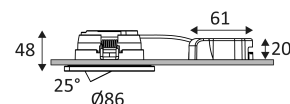

BORA RDX-230

RE
2020