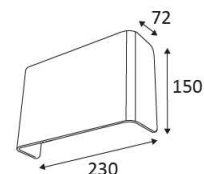

BIXBY

- Applique murale décorative.
- Eclairage "up&down".
- Convertisseur non dimmable intégré dans l'appareil.

Ce produit contient 1 source(s) lumineuse(s) d'efficacité énergétique F.