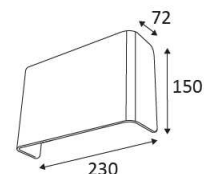

# BIXBY

- Dekorative Wandleuchte.
- Up- und Downlight.
- Inklusive nicht dimmbarer Treiber.

Dieses Produkt enthält 1 Lichtquelle(n) mit F energieeffizient.

CODE	FARBE	MATERIAL	AC	LED	T° (K)	LED Lumen	System Lumen
WA12840	GRAUES HOLZ	HOLZ	AC 230V	12W	3000K	1250 Lm	755 Lm
WA12842	HELLES HOLZ	HOLZ	AC 230V	12W	3000K	1250 Lm	755 Lm
WA12830	WEISS MATT	ALUMINIUM	AC 230V	12W	3000K	1250 Lm	755 Lm
WA12841	ALUMINIUM POLIERT	ALUMINIUM	AC 230V	12W	3000K	1250 Lm	755 Lm

GRAUES HOLZ

HELLES HOLZ

WEISS MATT

ALUMINIUM POLIERT

 Nur für Wandmontage. Diese Lampe beleuchtet zwei verschiedene Zonen.

 Nur für den Innengebrauch.

 Schutz gegen Eindringen von Körpern von mehr als 12mm. Ohne Schutz gegen Wasser.