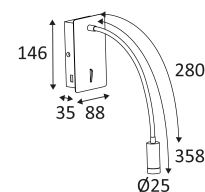

# BETSY 2

- Applique murale décorative.
- Base apparente avec interrupteur et prise USB (5VDC, 1A).
- Longueur du flexible 280mm.
- Convertisseur non dimmable intégré dans l'appareil.

Ce produit contient 1 source(s) lumineuse(s) d'efficacité énergétique G.

 Usage intérieur uniquement.

 Protection contre la pénétration de corps supérieurs à 12mm. Sans protection contre l'eau.

 Résistance : 0,23 Joule.

 Produit dont les parties accessibles sont séparées des parties actives par double isolation ou isolation renforcée.