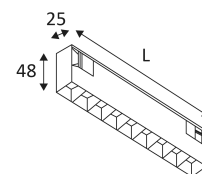

BERN

- Lineair armatuur voor accentverlichting voor 48V-rail.
- Anti-verblindings reflector.

Dit product bevat 1 lichtbron(nen) energiezuinig F.

CODE	KLEUR	MATERIAAL	DC	LED	T° (K)	LED Lumen	System Lumen	α	L (mm)	€
NIET DIMBAAR										
TR281SW05	■ MAT ZWART	ALUMINIUM	DC 48V	12W	2700K	1000 Lm	802 Lm	12°	205	151,00
TR281WW05	■ MAT ZWART	ALUMINIUM	DC 48V	12W	3000K	1030 Lm	832 Lm	12°	205	159,00
TR281NW05	■ MAT ZWART	ALUMINIUM	DC 48V	12W	4000K	1270 Lm	878 Lm	12°	205	159,00
TR280SW05	■ MAT ZWART	ALUMINIUM	DC 48V	12W	2700K	1000 Lm	831 Lm	24°	205	151,00
TR280WW05	■ MAT ZWART	ALUMINIUM	DC 48V	12W	3000K	1030 Lm	865 Lm	24°	205	159,00
TR280NW05	■ MAT ZWART	ALUMINIUM	DC 48V	12W	4000K	1270 Lm	941 Lm	24°	205	159,00
TR279SW05	■ MAT ZWART	ALUMINIUM	DC 48V	12W	2700K	1000 Lm	816 Lm	36°	205	159,00
TR279WW05	■ MAT ZWART	ALUMINIUM	DC 48V	12W	3000K	1030 Lm	849 Lm	36°	205	159,00
TR279NW05	■ MAT ZWART	ALUMINIUM	DC 48V	12W	4000K	1270 Lm	939 Lm	36°	205	159,00
TR378WW05	■ MAT ZWART	ALUMINIUM	DC 48V	21W	3000K	1850 Lm	1475 Lm	12°	407	288,00
TR379WW05	■ MAT ZWART	ALUMINIUM	DC 48V	21W	3000K	1850 Lm	1512 Lm	24°	407	288,00
TR380WW05	■ MAT ZWART	ALUMINIUM	DC 48V	21W	3000K	1850 Lm	1510 Lm	36°	407	288,00
TR381WW05	■ MAT ZWART	ALUMINIUM	DC 48V	39W	3000K	3710 Lm	3006 Lm	12°	812	501,00
TR382WW05	■ MAT ZWART	ALUMINIUM	DC 48V	39W	3000K	3710 Lm	3021 Lm	24°	812	501,00
TR383WW05	■ MAT ZWART	ALUMINIUM	DC 48V	39W	3000K	3710 Lm	3041 Lm	36°	812	501,00
DALI DIMBAAR										
TR281WW05DA	■ MAT ZWART	ALUMINIUM	DC 48V	12W	3000K	1030 Lm	832 Lm	12°	205	257,00
TR281NW05DA	■ MAT ZWART	ALUMINIUM	DC 48V	12W	4000K	1270 Lm	878 Lm	12°	205	257,00
TR280WW05DA	■ MAT ZWART	ALUMINIUM	DC 48V	12W	3000K	1030 Lm	865 Lm	24°	205	257,00
TR280NW05DA	■ MAT ZWART	ALUMINIUM	DC 48V	12W	4000K	1270 Lm	941 Lm	24°	205	257,00
TR279WW05DA	■ MAT ZWART	ALUMINIUM	DC 48V	12W	3000K	1030 Lm	849 Lm	36°	205	257,00
TR279NW05DA	■ MAT ZWART	ALUMINIUM	DC 48V	12W	4000K	1270 Lm	939 Lm	36°	205	257,00
TR378WW05DA	■ MAT ZWART	ALUMINIUM	DC 48V	21W	3000K	1850 Lm	1475 Lm	12°	407	430,00
TR379WW05DA	■ MAT ZWART	ALUMINIUM	DC 48V	21W	3000K	1850 Lm	1512 Lm	24°	407	430,00
TR380WW05DA	■ MAT ZWART	ALUMINIUM	DC 48V	21W	3000K	1850 Lm	1510 Lm	36°	407	398,00
TR381WW05DA	■ MAT ZWART	ALUMINIUM	DC 48V	26W	3000K	2200 Lm	1745 Lm	12°	812	643,00
TR382WW05DA	■ MAT ZWART	ALUMINIUM	DC 48V	26W	3000K	2200 Lm	1803 Lm	24°	812	643,00